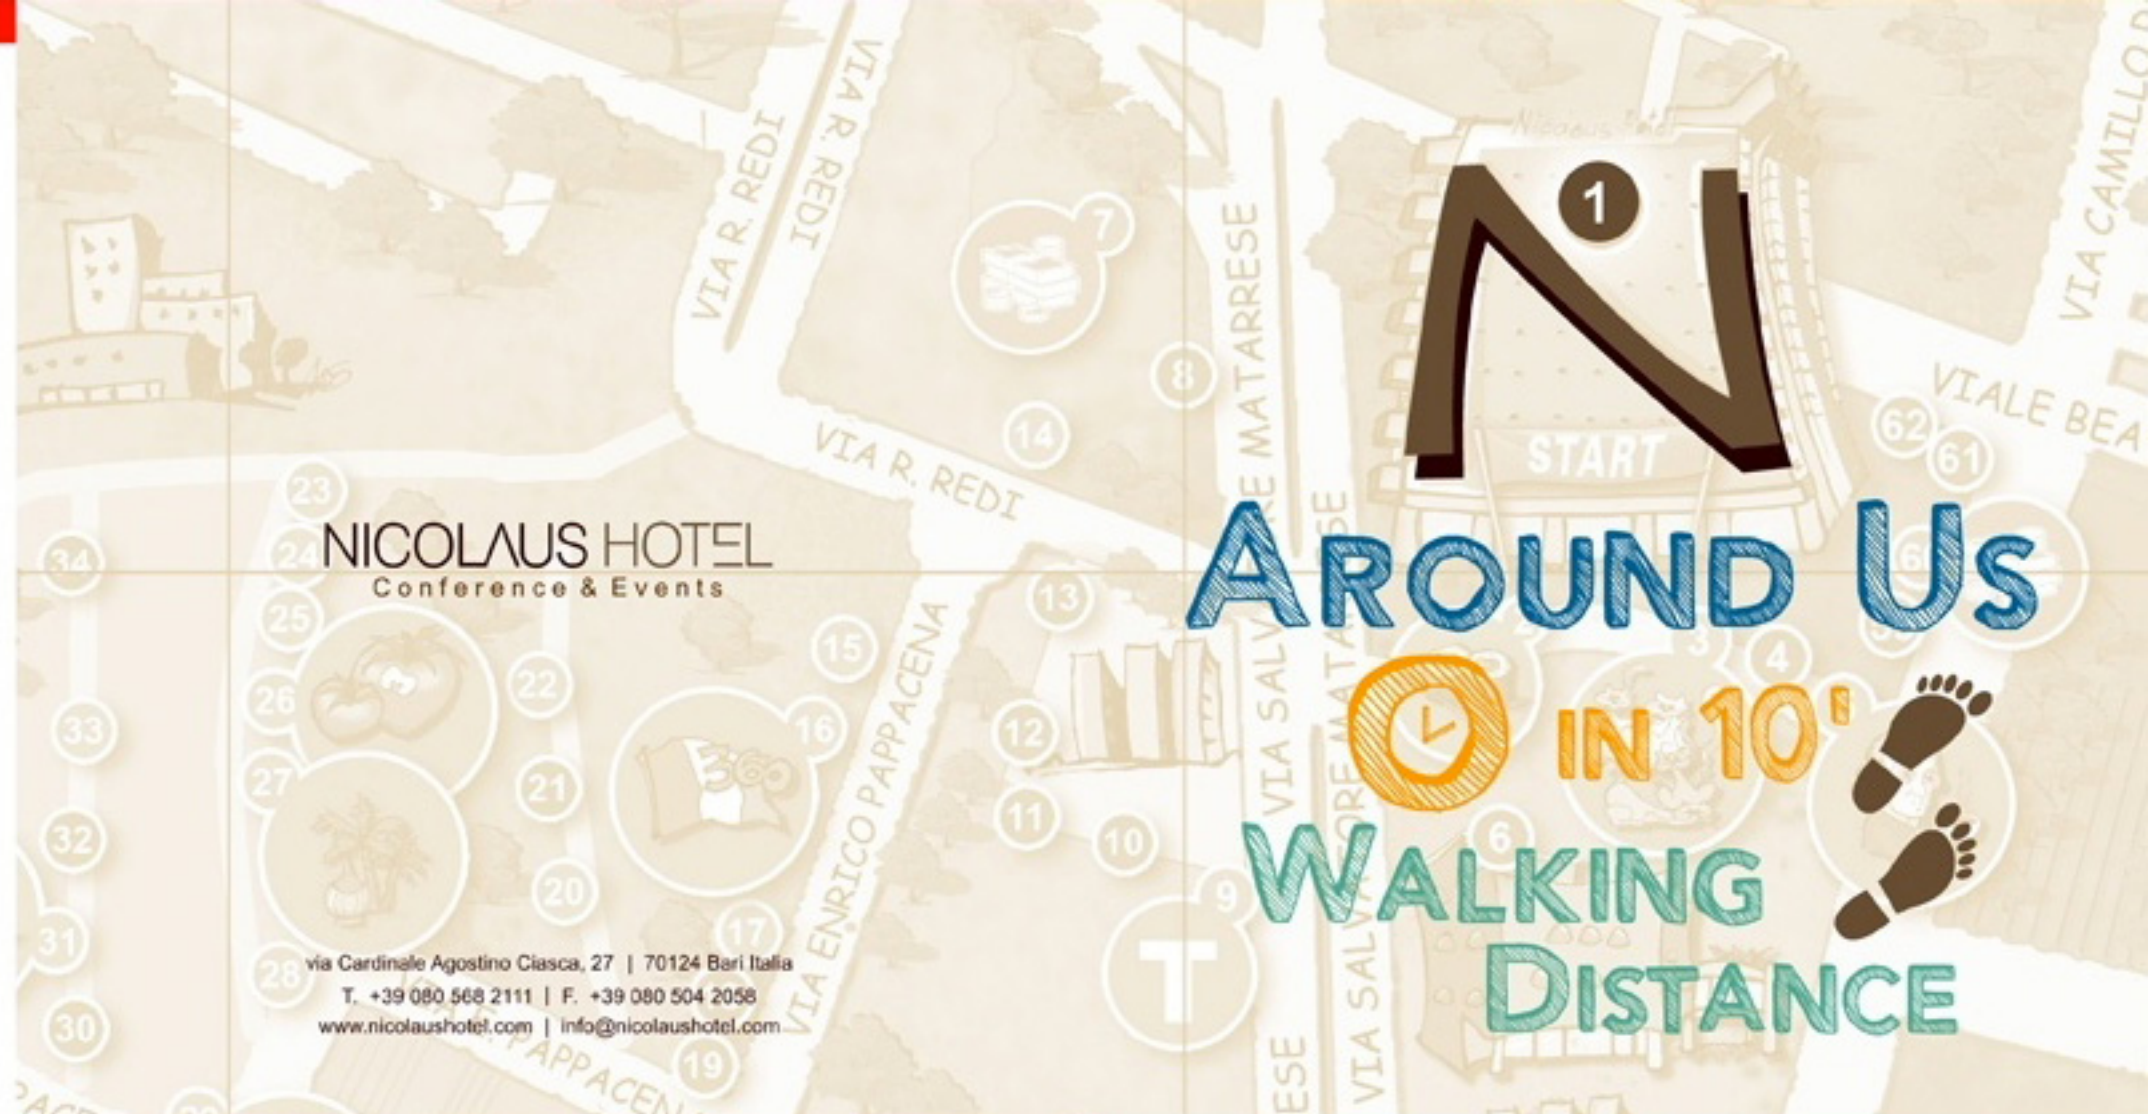

AM Amtab | Bus - via C. Rosalba | t 080 5289587 | C2

AL Appulo Lucana | Bus - via C. Rosalba | t 199 811811 | C3

S Sita | Bus - via C. Rosalba | t 080 5790111 | C3

C Cotrap | Bus - via C. Rosalba | t 0805790216 | C3

Applicazioni supportate solo su dispositivi

PugliaReality+
InnovaPuglia
Regione Puglia

Grazie alla realtà aumentata possiamo guardarci attorno, attraverso la telecamera del nostro smartphone, e scoprire cosa ci circonda in tutto il territorio pugliese. I punti di interesse compaiono intorno a noi a 360 gradi.

Bari Smart mette a disposizione una funzione di geo-localizzazione utile per orientarsi e scoprire le fermate più vicine. E' possibile anche consultare gli orari, scegliere quale pullman prendere e a che ora. Servizi disponibili: Amtab

Bari Smart
MyLittleSuite

Pizza / Restaurant / Pub

- 2 Taiki Sushi | Japanese Rest. - via Card. A. Ciasca, 23 | t 080 5681000 | C2
- 3 I Quattro Gatti | Hosteria - via Card. A. Ciasca, 17 | t 080 5043446 | C2
- 14 Mirage | RistoPizza - via S. Matarrese, 42 | t 080 5612734 | B1
- 17 Krirò | Aperipranzo, Apericena - via E. Pappacena, 12 | t 080 2021529 | B2
- 20 Yogo | Yogurteria - via Caccuri | B2
- 24 Più Komodo | RistoPizza - via Caccuri, 41 | t 080 2021501 | B1
- 25 Couch Club | RistoPub - via Caccuri, 47 | t 080 5610433 | B2
- 26 Rosso Pomodoro | Pizzeria - via Caccuri, 53 | t 080 5045333 | B2
- 28 Oktober Fest | Braceria, Beer - via Caccuri, 59 | c 348 2655171 | B2
- 29 La Capagira | Hosteria - via Caccuri, 61 | t 080 2021502 | A2
- 31 Hagakure | Sushi Bar - via Caccuri, 11 | t 080 5042462 | A2
- 33 Mastro Ciccio | TakeAway Pizza - via Caccuri, 25 | t 080 5618034 | A2
- 36 Fiore | Focacceria - via S. Matarrese, 8 | t 080 5616650 | C2
- 39 da Onofrio | Pizzeria Braceria - via S. Matarrese, 4E | c 333 5043578 | C3
- 43 Piccole Ore | Pizzeria Trattoria - via S. Matarrese, 2/4 | t 080 5612257 | B3
- 48 Il Vidò | Gastronomy - via S. Matarrese, 49 | c 331 7056620 | C3
- 50 Peccati di Gola | Focacceria - via Cam. Rosalba, 49 | t 080 5093999 | C3
- 54 Blink | BracePizza - via C. Rosalba, 47/R | t 080 5044050 | C2
- 65 Oolivoo | Restaurant - via Camillo Rosalba, 26 | t 080 2025658 | D1

Pharmacy / Medical Center

- 41 Medical Centre | Physiotherapy - via S. Matarrese, 2/11 | t 080 5042972 | B3
- 46 Dott. Frontera | Pharmacy - via S. Matarrese, 11/1 | t 080 5041006 | C2

Bar / Wine / American Bar

- 5 Mozart Café | Bar - via Card. A. Ciasca, 9 | t 080 5042394 | C2
- 15 Gulp | Wine & Beer - via E. Pappacena, 4c | t 080 9758460 | B2
- 16 Caffè Italiano 360 | American Bar - via E. Pappacena, 20 | t 080 9909804 | B2
- 22 Postaccio | American Bar - via E. Pappacena, 4f | c 340 8233241 | B2
- 23 Kill Time | Lounge Bar - via Caccuri, 39 | c 080 5613790 | B1
- 27 Cantine 2 Palme | Wine - via Caccuri, 55 | t 080 5613374 | B2
- 49 Caffè Crème | Bar - via C. Rosalba, 49 d9 | t 080 2378044 | C3
- 51 Gran Caffè Rosalba | Bar - via Camillo Rosalba, 49a | t 080 5618471 | C3
- 55 Caffè Voltaire | Bar - via Camillo Rosalba, 47 | c 349 2328241 | C2
- 59 Vinagre | Wine & Food - via Camillo Rosalba, 47 | t 080 5042844 | C2

Bank

- 7 Banca Generali | Bank - via S. Matarrese, 58 | t 0805249736 | B1
- 35 Banca Pop. Pugliese | Bank - via S. Matarrese, 10a | t 080 5616325 | B2/C2
- 47 BNL | Bank - via S. Matarrese | C2/C3
- 53 BNL | Bank - via C. Rosalba, 47s | t 080 5613959 | C2/C3
- 57 Banco di Napoli | Bank - via C. Rosalba, 47h | t 080 5646111 | C2
- 60 Fideuram | Bank - via C. Rosalba, 47e2 | t 080 5043300 | C1/C2
- 64 Banca Pop. di Puglia e Basilicata | via C. Rosalba, 26L | t 080 5045269 | D1

Tobacco Shop

- 9 Mivida Café | Tabacco, Caffè - via S. Matarrese, 24 | t 080 5096550 | C2
- 52 Tab. Trotta S. | Tabacco, Lotto - via C. Rosalba, 47 | t 080 5045509 | C3

Other Services