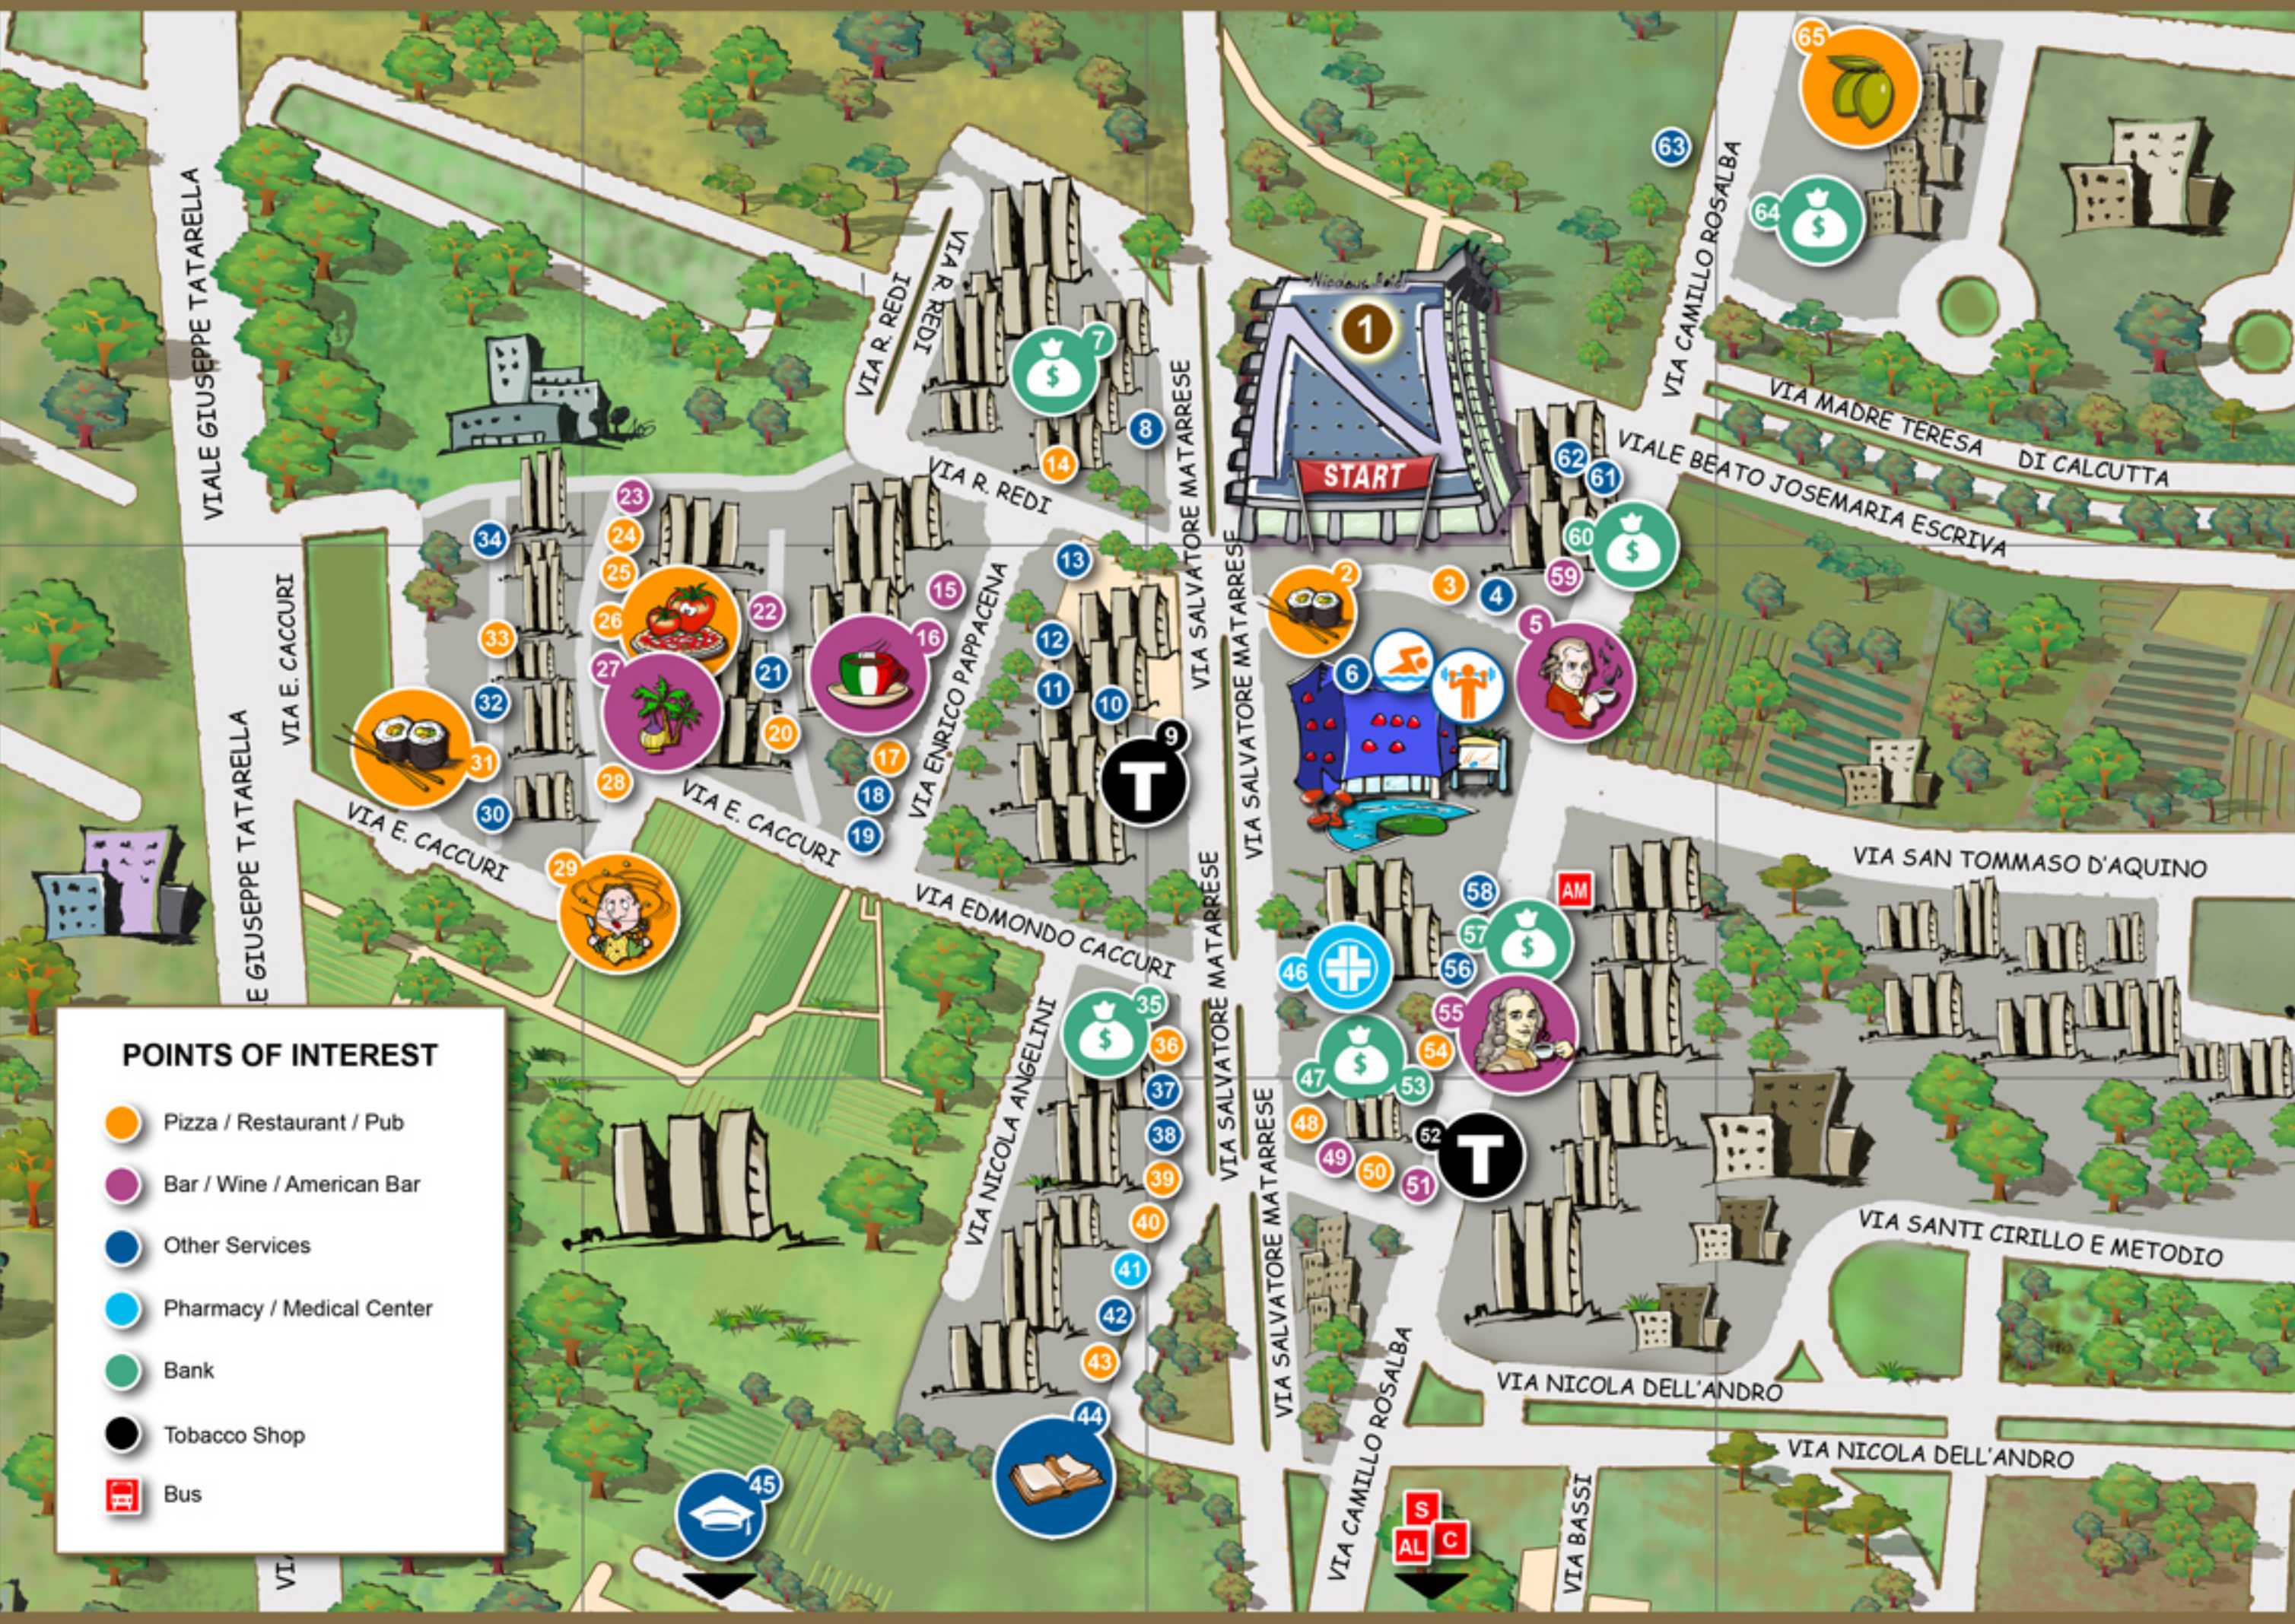

3

3

POINTS OF INTEREST

-  Pizza / Restaurant / Pub
-  Bar / Wine / American Bar
-  Other Services
-  Pharmacy / Medical Center
-  Bank
-  Tobacco Shop
-  Bus

AM Amtab | Bus - via C. Rosalba | t 080 5289587 | C2

PugliaReality+
InnovaPuglia
Regione Puglia

Grazie alla realtà aumentata possiamo guardarci attorno, attraverso la telecamera del nostro smartphone, e scoprire cosa ci circonda in tutto il territorio pugliese. I punti di interesse compaiono intorno a noi a 360 gradi.

Bari Smart mette a disposizione una funzione di geo-localizzazione utile per orientarsi e scoprire le fermate più vicine. E' possibile anche consultare gli orari, scegliere quale pullman prendere e a che ora. Servizi disponibili: Amtab

- 5 Mozart Café | Bar - via Card. A. Ciasca, 9 | t 080 5042394 | C2
- 15 Gulp | Wine & Beer - via E. Pappacena, 4c | t 080 9758460 | B2
- 16 Caffè Italiano 360 | American Bar - via E. Pappacena, 20 | t 080 9909804 | B2
- 22 Postaccio | American Bar - via E. Pappacena, 4f | c 340 8233241 | B2
- 23 Kill Time | Lounge Bar - via Caccuri, 39 | c 080 5613790 | B1
- 27 Cantine 2 Palme | Wine - via Caccuri, 55 | t 080 5613374 | B2
- 49 Caffè Crème | Bar - via C. Rosalba, 49 d9 | t 080 2378044 | C3
- 51 Gran Caffè Rosalba | Bar - via Camillo Rosalba, 49a | t 080 5618471 | C3
- 55 Caffè Voltaire | Bar - via Camillo Rosalba, 47 | c 349 2328241 | C2
- 59 Vinagre | Wine & Food - via Camillo Rosalba, 47 | t 080 5042844 | C2